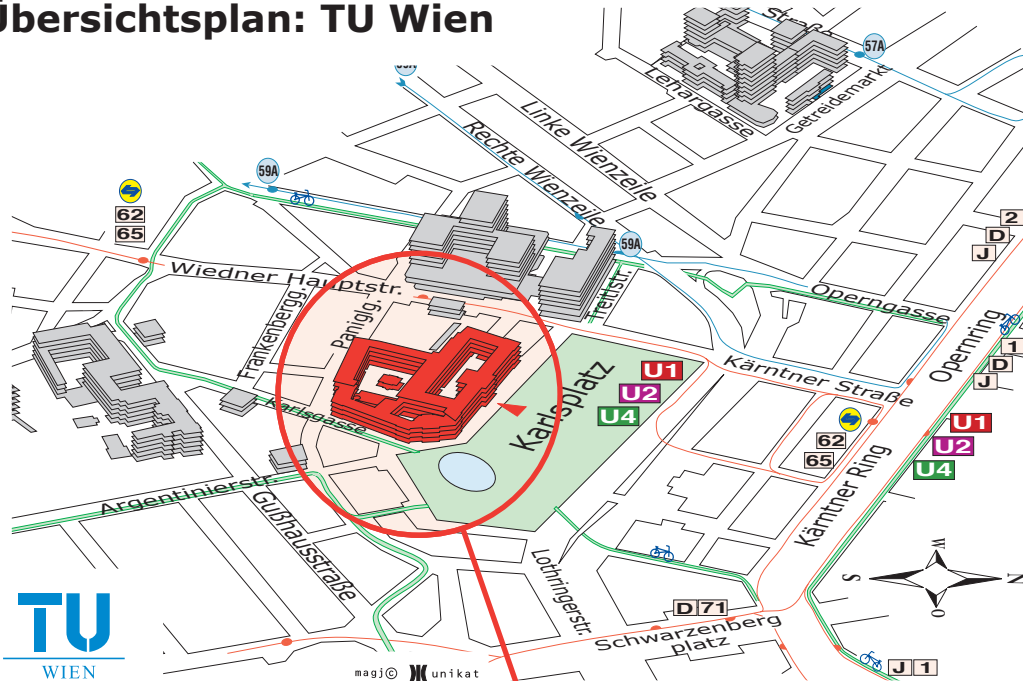

# Lageplan: Festsaal, TU Wien,

A-1040 Wien, Karlsplatz 13, Hauptgebäude, 1.Obergeschoß, Stiege I

## Übersichtsplan: TU Wien

## Detailplan: Hauptgebäude

1.Obergeschoß

Festsaal

Erdgeschoß